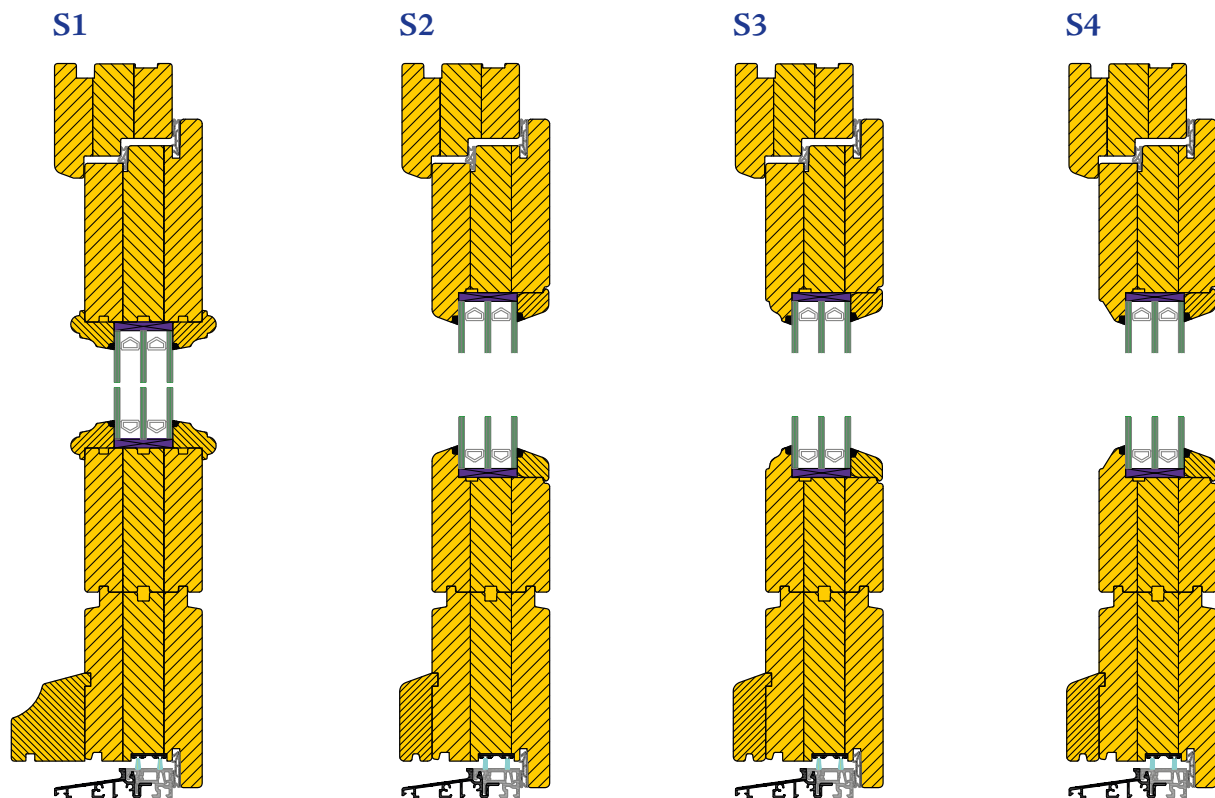

Schließleiste und Schlossstulp

Schließleiste und Schlossstulp verlaufen U-förmig und sind im Rahmen eingelassen. Das erhöht die Stabilität beider Elemente.

Folgende Profilsysteme können wir Ihnen in den Bautiefen IV68/IV80 und IV92 liefern: