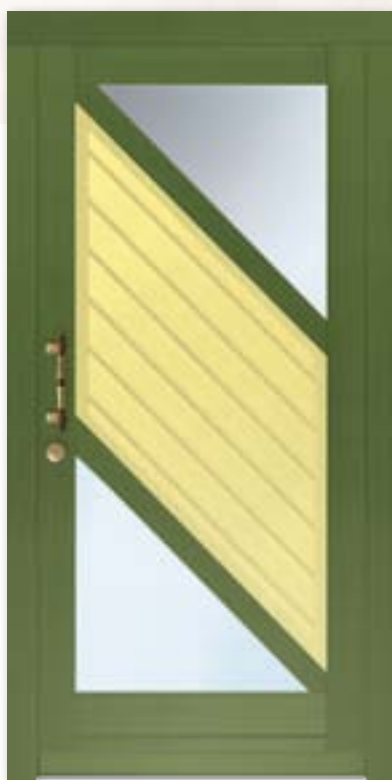

*Holz ist greifbare
Lebensqualität, gepaart
mit Vielseitigkeit.*

DS 5250

SCHRÖDER